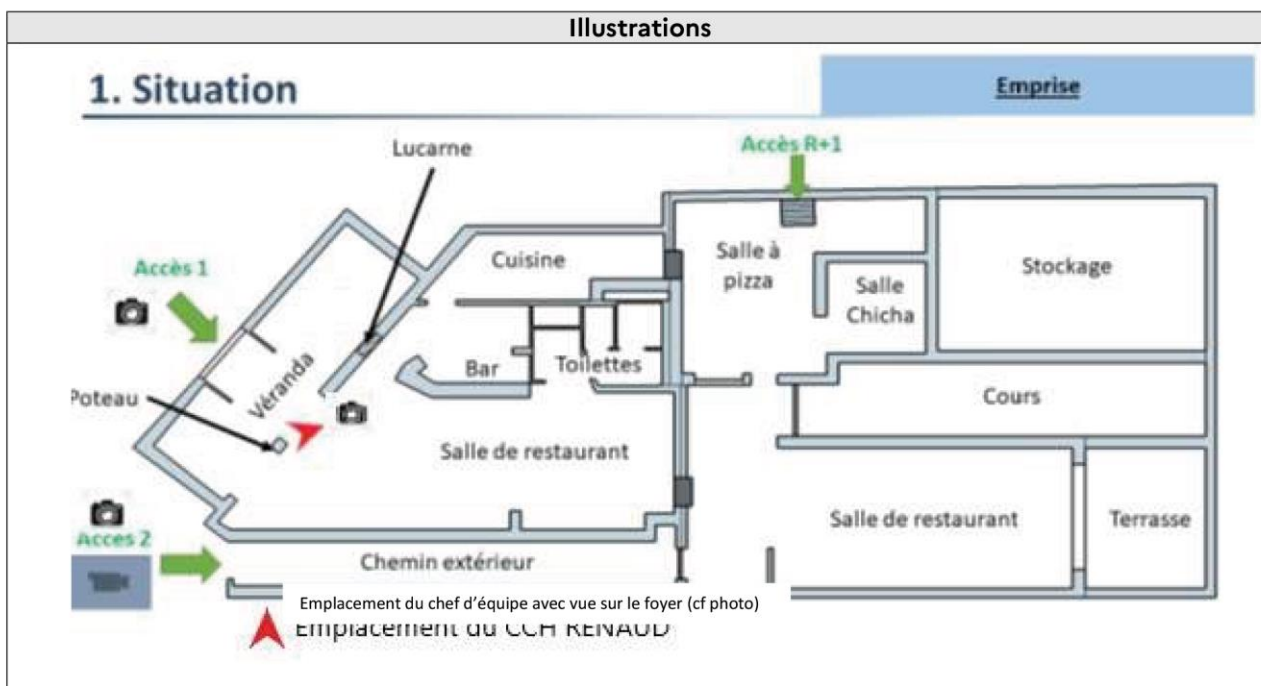

Actualités opérationnelles

Partage d'informations – Accident de service : brûlure sur feu dans un restaurant

PIAS SIS Année : 2022

(Partage d'informations accident en service rédigé par un SIS sur la base de son analyse interne)¹

Brûlure sur feu	
Mots clefs : incendie – brûlure -	
Rappel sommaire des faits	
Date de l'accident : le XX décembre 2022	Heure : 06h15
- Contexte : Accident survenu : de nuit - Circonstances : Intervention : INC	
Résumé des faits :	
Un FPT intervient pour un feu dans un restaurant. A son arrivée, les 2 équipes sont engagées à l'intérieur de la salle de restaurant par le même accès [accès 1]. La 1re équipe est chargée de l'attaque du foyer principal. Durant l'attaque, l'atmosphère particulièrement chaude oblige les 2 équipes à se replier. Le cheminement pour se désengager se révèle laborieux du fait de l'étroitesse du point d'accès 1. Lorsqu'il arrive à l'extérieur, le chef de la 1re équipe ressent une vive douleur à l'épaule et au bras. Il est pris en charge puis transporté à l'hôpital. Après bilan, il présente des brûlures au 2e degré, sur la partie supérieure de son bras droit, sur une surface de moins de 5%.	

Place Beauvau
75800 PARIS Cedex 08
Standard : 01 49 27 49 27 – 01 40 07 60 60
Adresse internet : www.interieur.gouv.fr

Retrouvez toute l'actualité des sapeurs-pompiers de la Vienne sur www.sdis86.net ou sur nos réseaux sociaux :