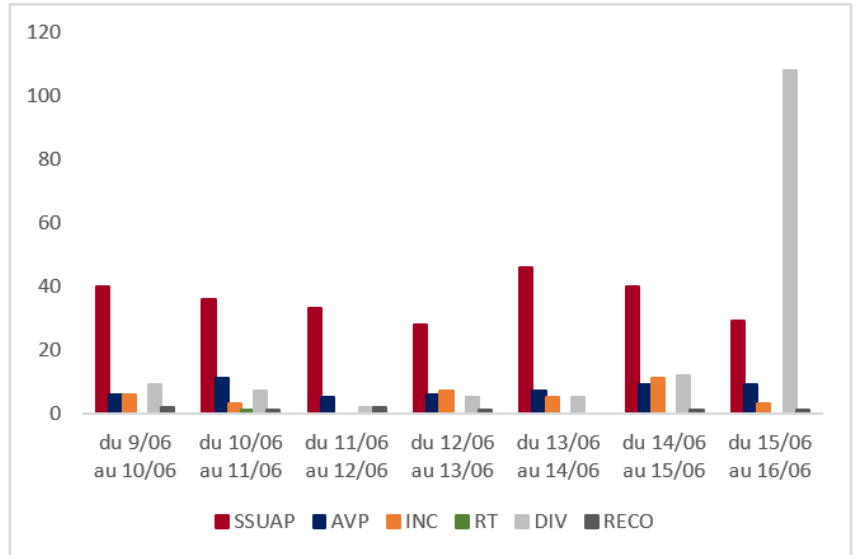

## Activité opérationnelle

APPELS

RÉPARTITION PAR TYPE D'INTERVENTIONS

|                         | du 9/06<br>au 10/06 | du 10/06<br>au 11/06 | du 11/06<br>au 12/06 | du 12/06<br>au 13/06 | du 13/06<br>au 14/06 | du 14/06<br>au 15/06 | du 15/06<br>au 16/06 |
|-------------------------|---------------------|----------------------|----------------------|----------------------|----------------------|----------------------|----------------------|
| appels reçus            | 406                 | 460                  | 342                  | 407                  | 426                  | 513                  | 533                  |
| interventions réalisées | 63                  | 59                   | 42                   | 47                   | 63                   | 73                   | 150                  |